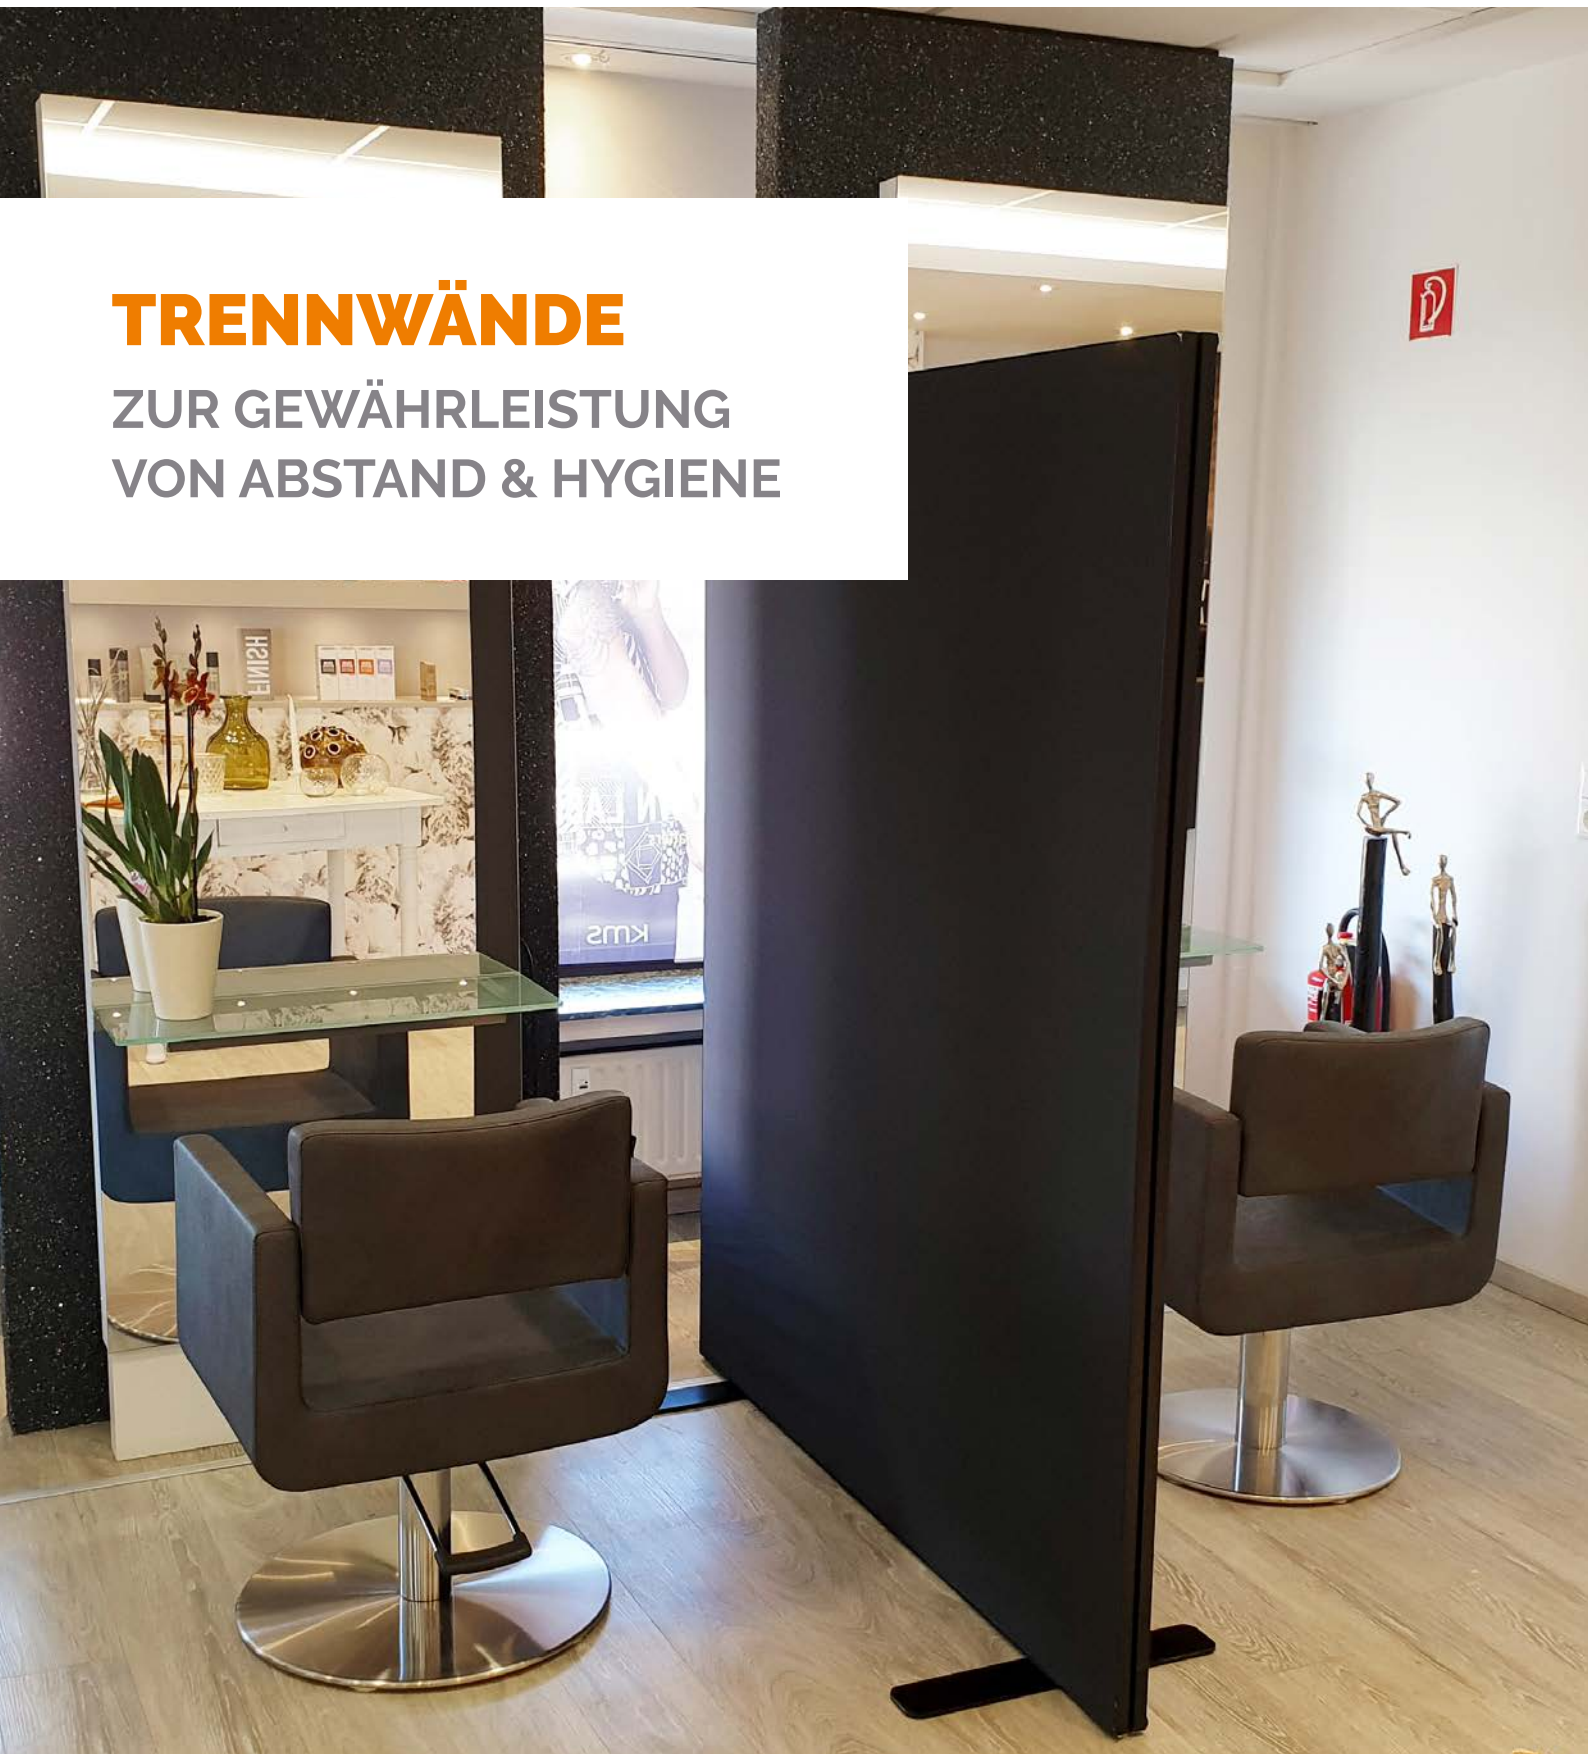

TRENNWÄNDE

ZUR GEWÄHRLEISTUNG
VON ABSTAND & HYGIENE

JETZT BESTELLEN UND KURZFRISTIG AUFBAUEN LASSEN:
02373 . 760 66 50 oder info@smart-event.de

Hochwertige, stabile Aluminium-Rahmen-Konstruktion mit 50mm Profil in Alu eloxiert. Wahlweise bespannt mit schwarzem oder weißem Stoff (B1-zertifiziert schwer entflammbar) oder transparenter Plane. Durch mitgelieferte flache Standfüße selbstständig sicher stehend. Die Folie ist einfach abzuwischen.

Optional mit schwarzem Rahmen lieferbar. Spannstoffe können auf Anfrage individuell und vollflächig bedruckt werden – bspw. mit Logo oder auch Fotos, Grafiken etc. Eine individuelle Konfektionierung der transparenten Planen – bspw. mit Ausschnitt als Durchreiche für Bargeld, EC-Karten-Lesegeräte oder kleine Waren – ist ebenfalls problemlos gegen Aufpreis möglich.