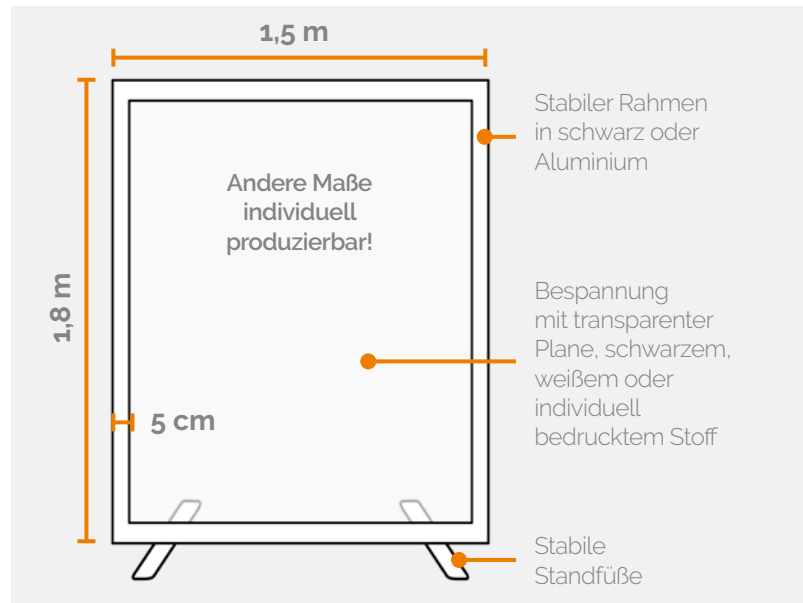

TRENNWÄNDE

ZUR GEWÄHRLEISTUNG
VON ABSTAND & HYGIENE

JETZT BESTELLEN UND KURZFRISTIG AUFBAUEN LASSEN:
02373 . 760 66 50 oder info@smart-event.de

Hochwertige, stabile Aluminium-Rahmen-Konstruktion mit 50mm Profil in Alu eloxiert. Wahlweise bespannt mit schwarzem oder weißem Stoff (B1-zertifiziert schwer entflammbar) oder transparenter Plane. Durch mitgelieferte flache Standfüße selbstständig sicher stehend. Die Folie ist einfach abzuwischen.

Optional mit schwarzem Rahmen lieferbar. Spannstoffe können auf Anfrage individuell und vollflächig bedruckt werden – bspw. mit Logo oder auch Fotos, Grafiken etc. Eine individuelle Konfektionierung der transparenten Planen – bspw. mit Ausschnitt als Durchreiche für Bargeld, EC-Karten-Lesegeräte oder kleine Waren – ist ebenfalls problemlos gegen Aufpreis möglich.

Weitere Abmessungen sind ebenfalls kurzfristig lieferbar, grundsätzlich ist jedes gewünschte Maß individuell konstruierbar. Bei Bedarf an höheren Wänden sind die Formate 92cm x 250cm sowie 200cm x 250cm ab Lager lieferbar.

Trennwand mit transparenter Plane
299,00 Euro

Trennwand mit weißem oder schwarzem Spannstoff
399,00 Euro

Trennwand mit individuell bedrucktem Stoff
450,00 Euro

INKL. MONTAGE, ANLIEFERUNG UND AUFSTELLUNG IM UMKREIS VON 10KM UM MENDEN (SAUERLAND)